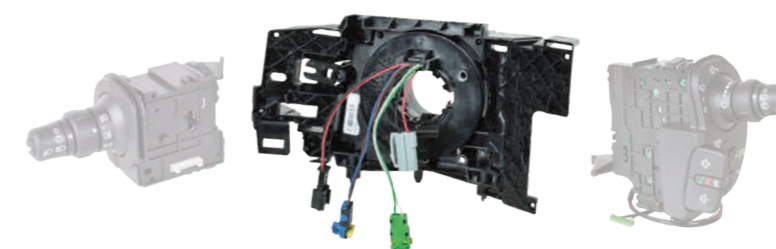

Contactores Rotativos

El contactor rotativo permite al volante seguir girando y mantener la conexión eléctrica entre el airbag del volante, el claxon y el resto de sistemas eléctricos del vehículo.

Se sitúa entre el volante y la columna de dirección.

Para Renault Scénic II

- ▶ 251639 Mando de luces
- ▶ 251642 Contactor Rotativo
- ▶ 251638 Mando de limpiaparabrisas

280 referencias

130 Módulos completos

150 Mandos

9 Contactores Rotativos

Gama de productos Valeo