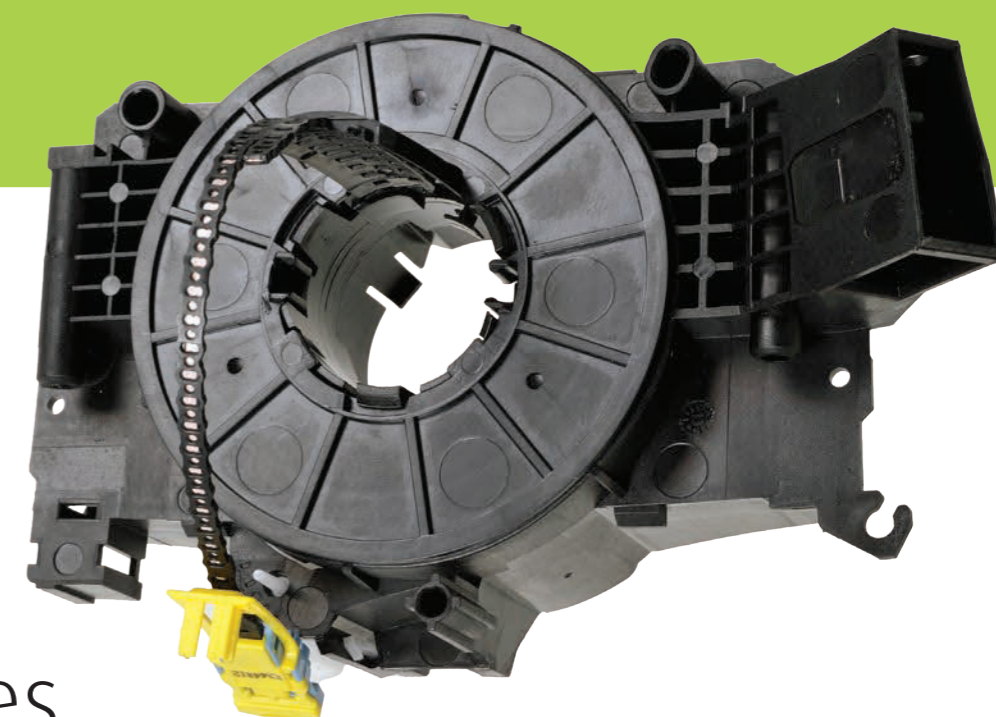

Productos de seguridad y confort

Las funciones de señalización, iluminación y limpiaparabrisas son claves para mejorar la seguridad del conductor.

Si los conmutadores se dañan, deben reemplazarse de acuerdo con las especificaciones técnicas del fabricante.

Se recomienda reemplazar por productos originales.

Ventajas de la oferta Valeo

- ▶ Productos con valor añadido para talleres, incluido módulos completos.
- ▶ Utilizando el manual del vehículo el tiempo medio de montaje es una hora.
- ▶ No necesaria codificación (salvo nuevas tecnologías) ni herramientas específicas.

Contactores Rotativos

El contactor rotativo permite al volante seguir girando y mantener la conexión eléctrica entre el airbag del volante, el claxon y el resto de sistemas eléctricos del vehículo.

Se sitúa entre el volante y la columna de dirección.